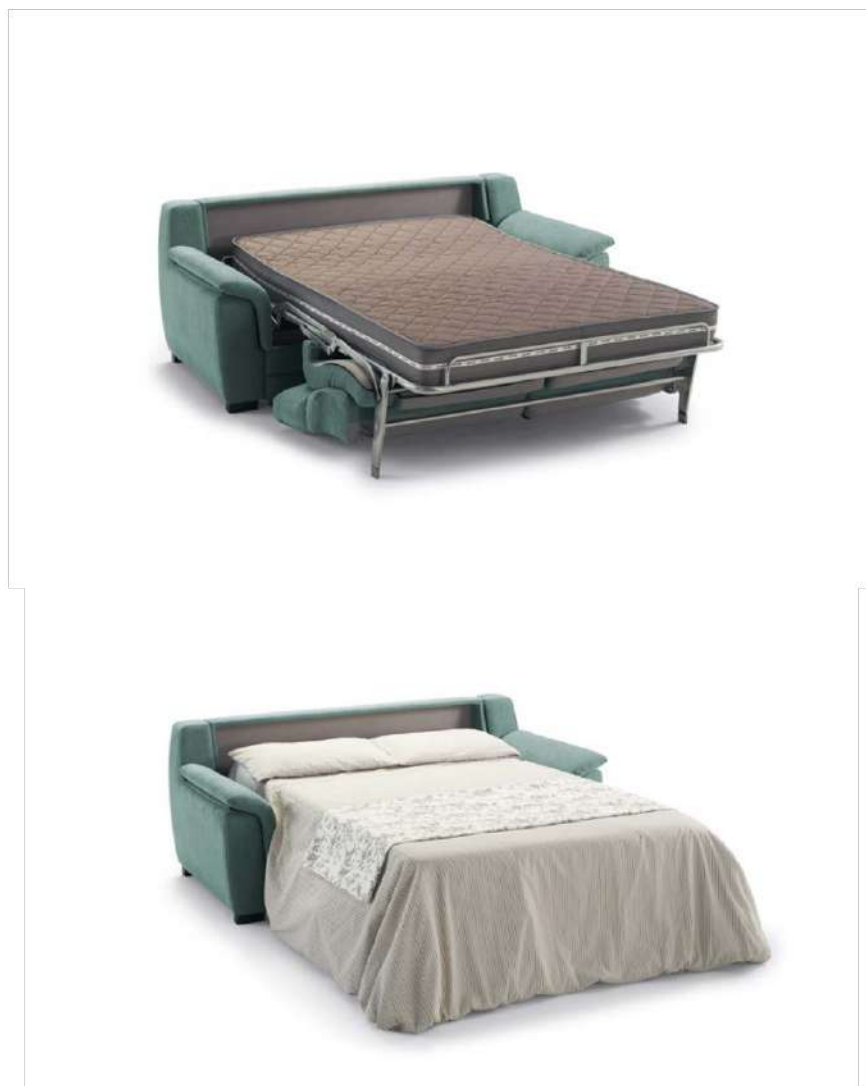

Tranquillity, calm and life.

A dream come true. It offers you the comfort of a bed with the versatility of a sofa.

Tranquillité, calme et vie.

Un rêve devenu réalité. Il vous offre le confort d'un lit avec la polyvalence d'un canapé.