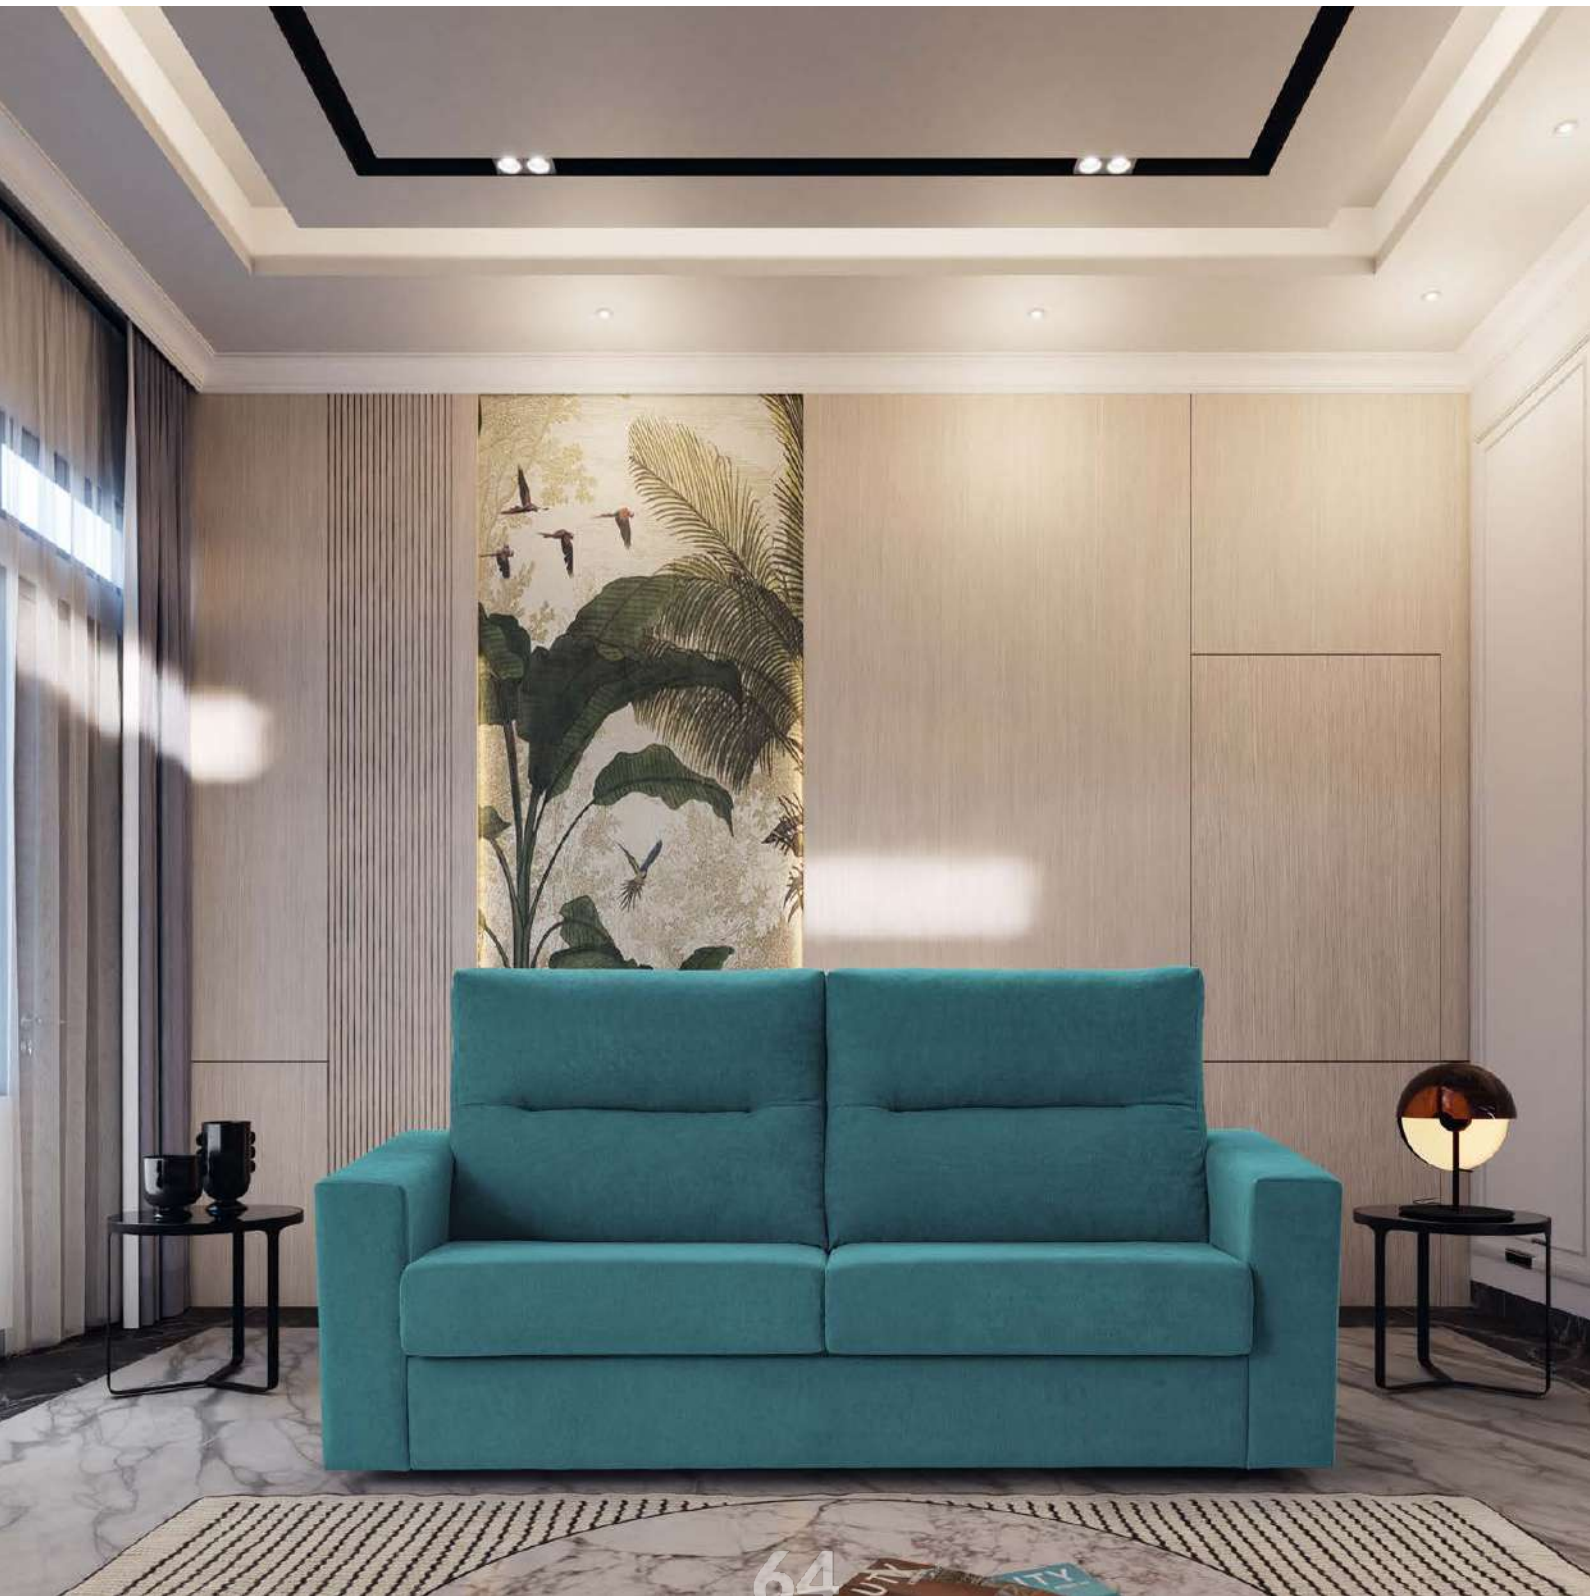

Une combinaison idéale de design et de confort.

Goya

COLCHÓN 12 cm.
MATTRESS/MATELAS
OPCIÓN BRAZO 8 CM.
ARM OPTION / OPTION BRAS

Este sofá cama es el claro ejemplo de que diseño y confort pueden ir perfectamente de la mano.